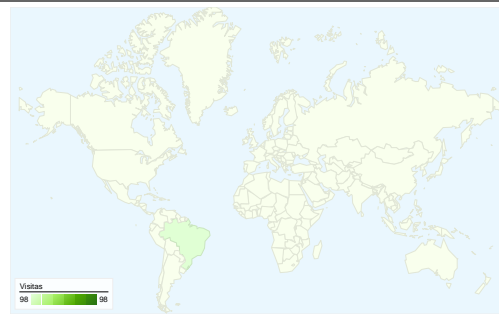

### Uso do site

**98** Visitas

**32,65%** Taxa de rejeições

**350** Visualizações de página

**00:03:23** Tempo médio no site

**3,57** Páginas/visita

**43,88%** % Novas visitas

### Visão geral dos visitantes

**Visitantes**  
**46**

### Cobertura regional

## 98 visitantes vieram de 1 países/territórios