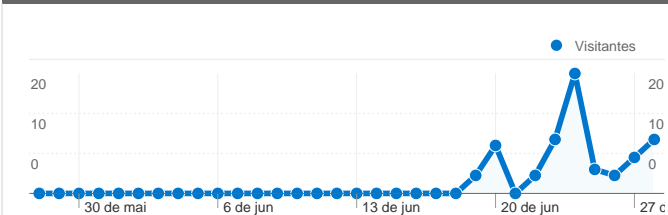

### Uso do site

**98** Visitas

**32,65%** Taxa de rejeições

**350** Visualizações de página

**00:03:23** Tempo médio no site

**3,57** Páginas/visita

**43,88%** % Novas visitas

### Visão geral dos visitantes

**Visitantes**  
**46**