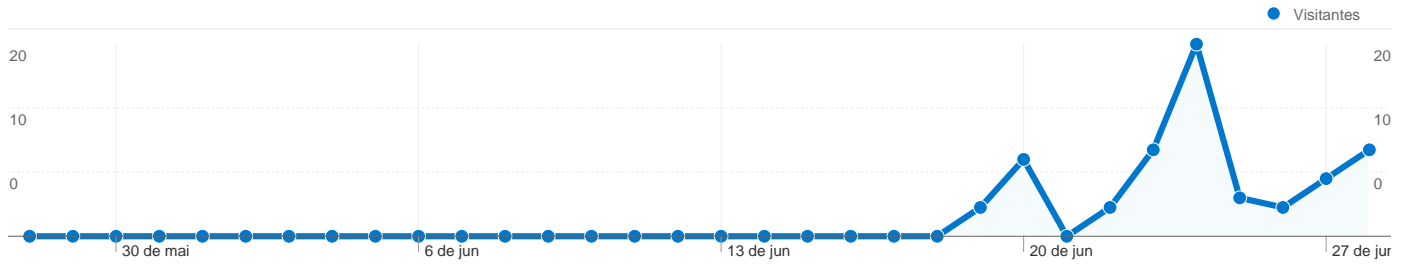

### Visão geral dos visitantes

**Visitantes**  
**46**

### Visão geral das origens de tráfego

- **Tráfego direto**  
66,00 (67,35%)
- **Mecanismos de pesquisa**  
17,00 (17,35%)
- **Sites de referência**  
15,00 (15,31%)

### Visão geral de conteúdo

Páginas	Visualizações de página	Porcentagem de visualizações de página
/	144	41,14%
/professor.html	89	25,43%
/historias_das_pizzas.html	47	13,43%
/index.html	41	11,71%
/sabores_de_pizza.html	29	8,29%

# Visão geral dos visitantes

Comparação com: Site