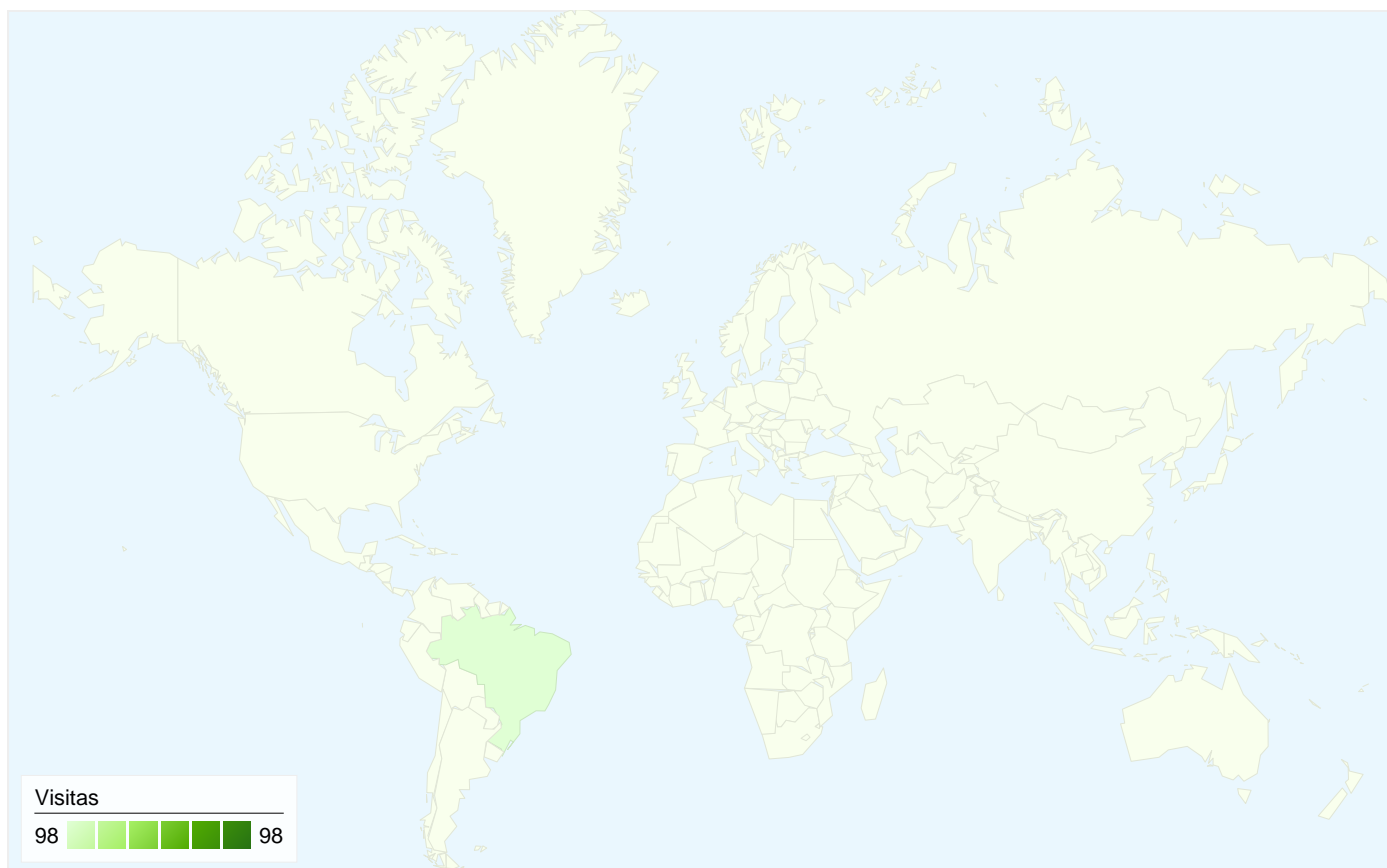

# Visão geral das origens de tráfego

Comparação com: Site

Todas as origens de tráfego enviaram um total de 98 visitas

67,35% Tráfego direto

15,31% Sites de referência

17,35% Mecanismos de pesquisa

- Tráfego direto  
66,00 (67,35%)
- Mecanismos de pesquisa  
17,00 (17,35%)
- Sites de referência  
15,00 (15,31%)

## 98 visitantes vieram de 1 países/territórios