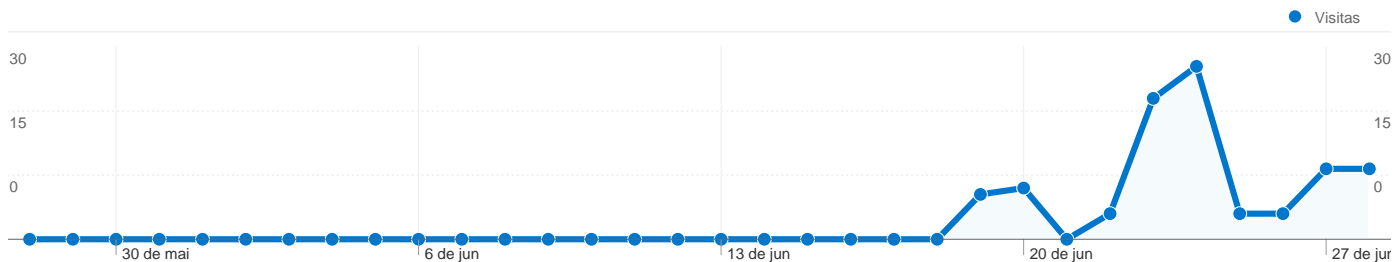

Visão geral das origens de tráfego

Comparação com: Site

Todas as origens de tráfego enviaram um total de 98 visitas

67,35% Tráfego direto

15,31% Sites de referência

17,35% Mecanismos de pesquisa

- Tráfego direto
  66,00 (67,35%)
- Mecanismos de pesquisa
  17,00 (17,35%)
- Sites de referência
  15,00 (15,31%)

Principais origens de tráfego

Origens	Visitas	Porcentagem de visitas
(direct) ((none))	66	67,35%
google (organic)	17	17,35%
vaicorinthians.ueuo.com	6	6,12%
transportadorasantosp.ueuo.	4	4,08%
confectionsworld.ueuo.com	2	2,04%

Palavras-chave	Visitas	Porcentagem de visitas
pizzaria-alegria.ueuo.com	12	70,59%
pizzaria-alegria.ueuo.com	3	17,65%
http://pizzaria-	1	5,88%
pizzaira-alegria.ueuo.com	1	5,88%