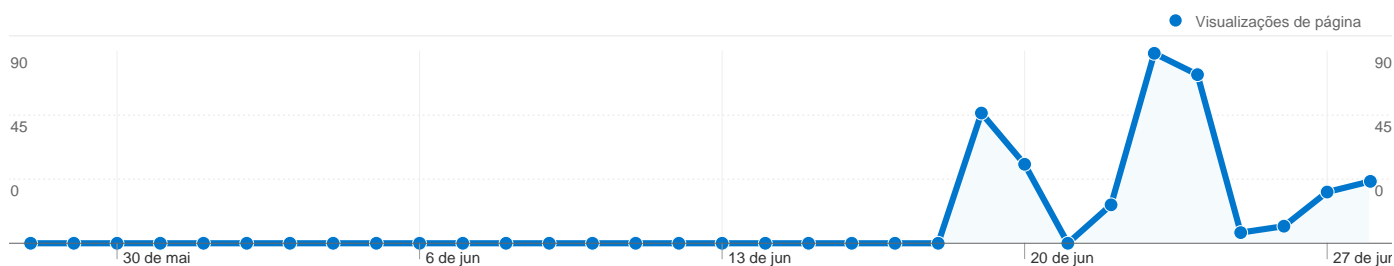

% Novas visitas

Taxa de rejeições

Brazil

98

3,57

00:03:23

44,90%

32,65%

As páginas desse site foram visualizadas 350 vezes no total

350 Visualizações de página

220 Visualizações únicas

32,65% Taxa de rejeições